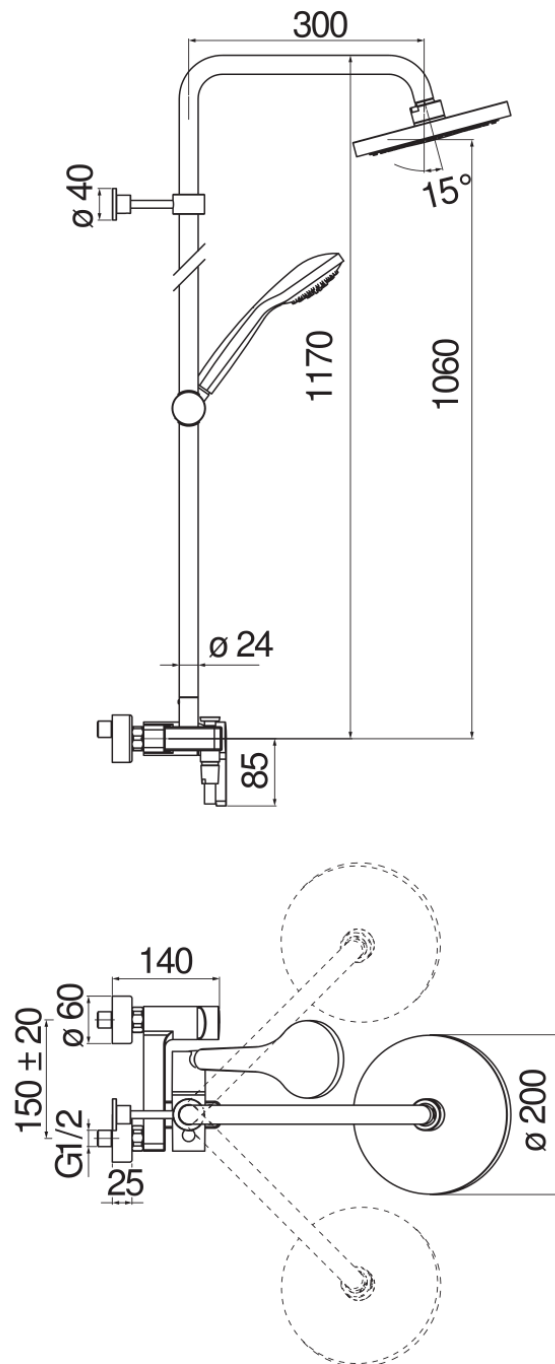

SPECIFICHE

Monocomando esterno

Chrome

Soffione a snodo ø 200 mm abs

Sistema anticalcare

Deviatore con ritorno automatico

Supporto doccetta scorrevole e orientabile

Doccetta monogetto e flessibile 150 cm

Limitatore di portata con freno al 50%

Imballo: 117 x 42 x 8,5 cm / 0,04177 m³ / 7 kg

DIAGRAMMA DI PORTATA: ACQUA CALDA/FREDDA

DIAGRAMMA DI PORTATA: ACQUA MISCELATA