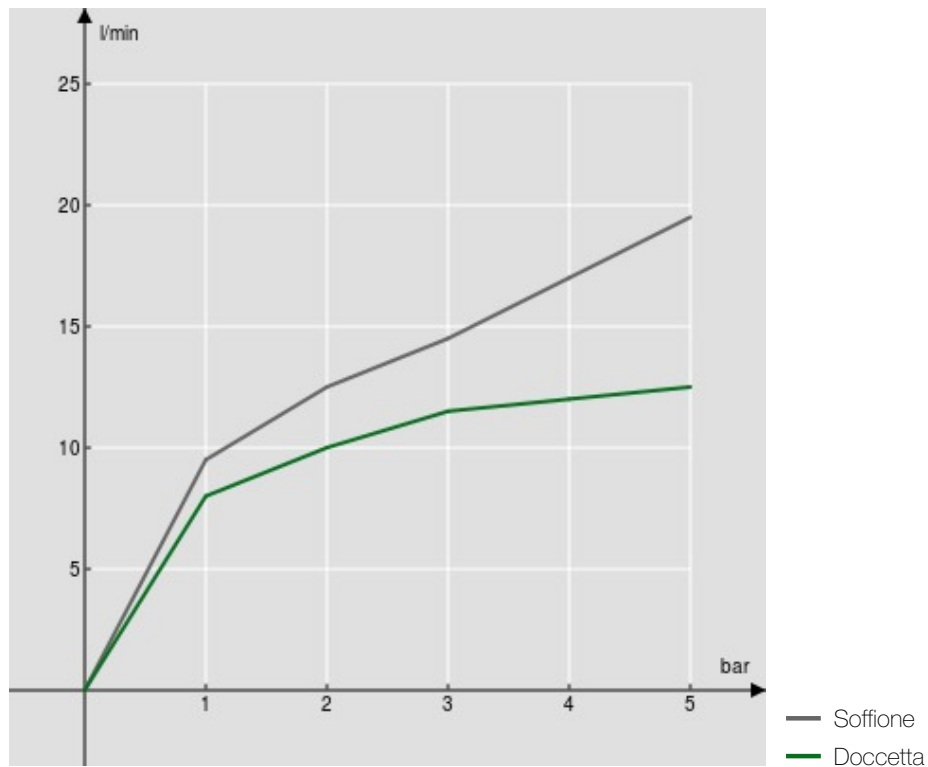

SPECIFICHE

Monocomando esterno

Chrome

Soffione a snodo ø 200 mm abs

Sistema anticalcare

Deviatore con ritorno automatico

Supporto doccetta scorrevole e orientabile

Doccetta monogetto e flessibile 150 cm

Limitatore di portata con freno al 50%

Imballo: 117 x 42 x 8,5 cm / 0,04177 m³ / 7 kg

DIAGRAMMA DI PORTATA: ACQUA CALDA/FREDDA

DIAGRAMMA DI PORTATA: ACQUA MISCELATA